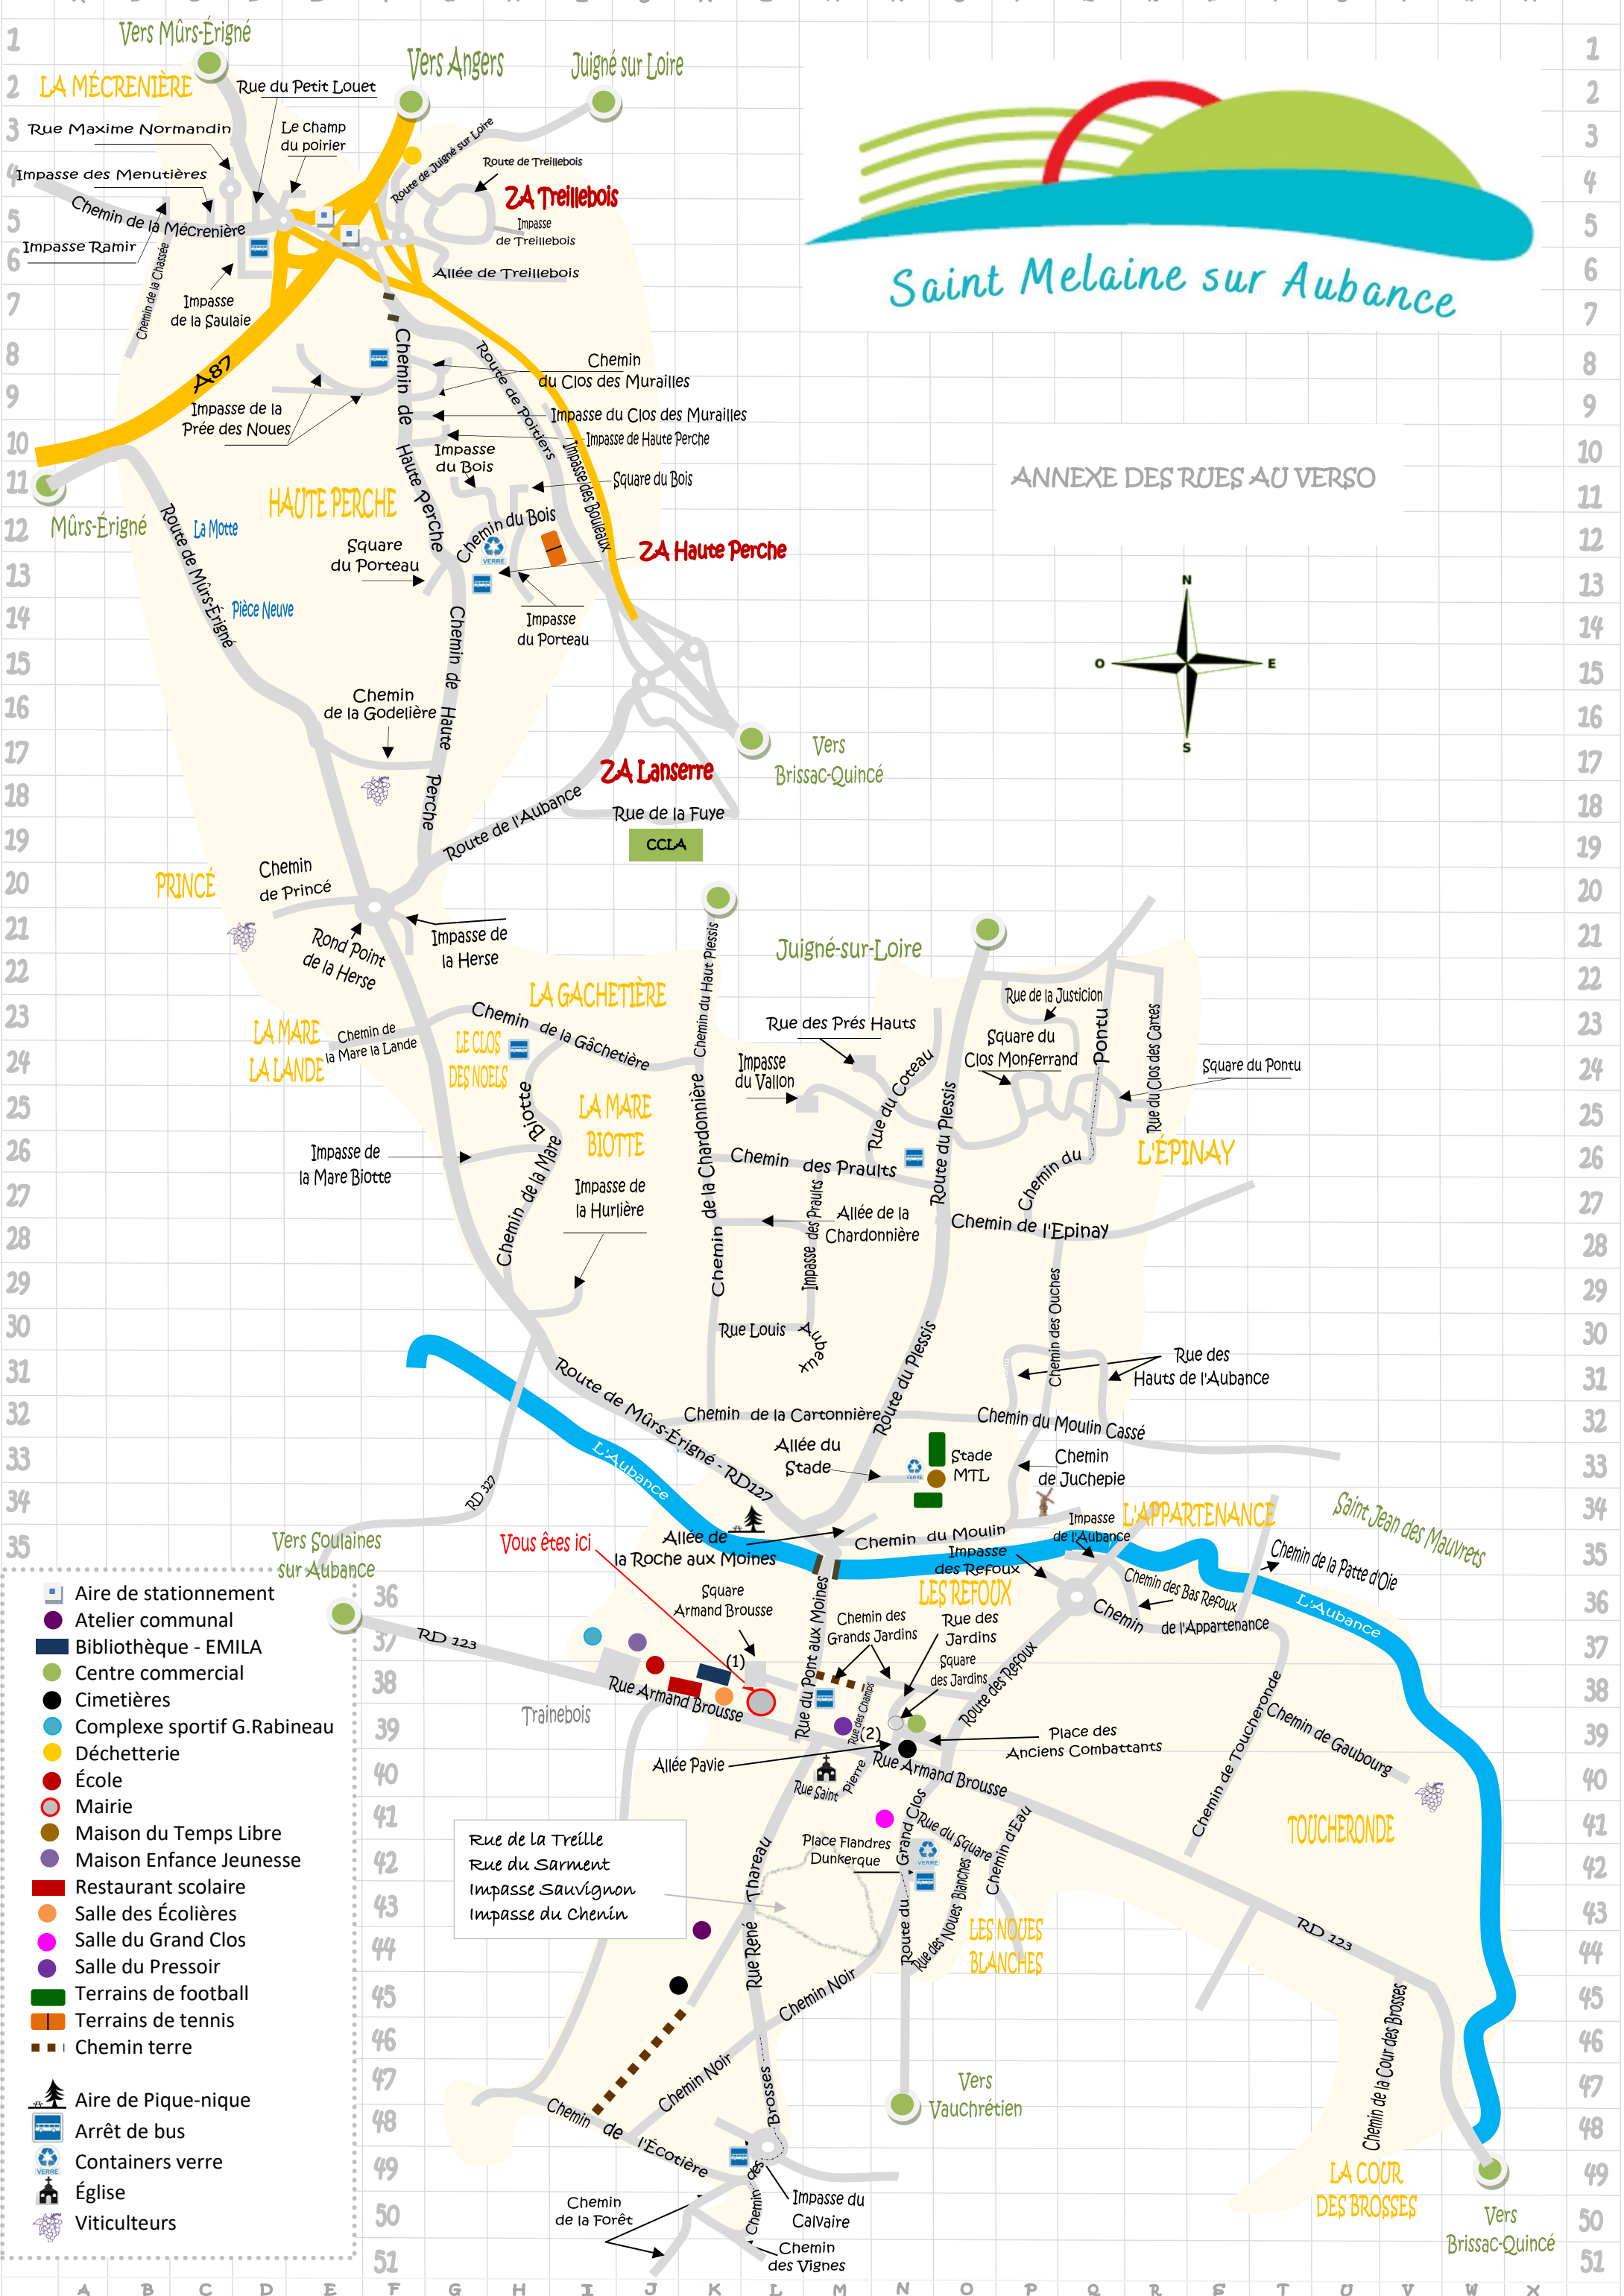

Saint Melaine sur Aubance

ANNEXE DES RUES AU VERSO

- Aire de stationnement
- Atelier communal
- Bibliothèque - EMILA
- Centre commercial
- Cimetières
- Complexe sportif G.Rabineau
- Déchetterie
- École
- Mairie
- Maison du Temps Libre
- Maison Enfance Jeunesse
- Restaurant scolaire
- Salle des Écolières
- Salle du Grand Clos
- Salle du Pressoir
- Terrains de football
- Terrains de tennis
- Chemin terre
- Aire de Pique-nique
- Arrêt de bus
- Containers verre
- Église
- Viticulteurs

Rue de la Treille
Rue du Sarment
Impasse Sauvignon
Impasse du Chenin

Vers Brissac-Quincé

N 39 Anciens combattants (place des)
 Q 36 Appartenance (chemin de l')
 L 39 Armand Brousse (rue)
 L 38 Armand Brousse (square)
 Q 35 Aubance (impasse de l')

Q 36 Bas Refoux (chemin des)
 G 12 Bois (chemin du)
 H 12 Bois (impasse du)
 H 12 Bois (square du)
 I 13 Bouleaux (impasse des)
 L 46 Brosses (chemin des)

L 48 Calvaire (impasse du)
 J 32 Cartonnière (chemin de la)
 M 39 Champs (rue des)
 K 32 Chardonnière (chemin de la)
 L 27 Chardonnière (allée de la)
 C 5 Chassée (chemin de la)
 R 25 Clos des cartes (rue du)
 F 8 Clos des murailles (chemin du)
 F 9 Clos des murailles (impasse du)
 G 24 Clos des Noël's (Le)
 P 25 Clos Monferrand (square du)
 N 26 Coteau (rue du)
 V 45 Cour des brosses (chemin de la)

P 42 Eau (chemin d')
 K 49 Ecotière (chemin de l')
 O 28 Epinay (chemin de l')

O 42 Flandres -dunkerque (place)
 K 49 Forêt (chemin de la)

G 23 Gâchetière (chemin de la)
 T 39 Gaubourg (chemin de)
 H 17 Godelière (chemin de la)
 O 40 Grand clos (route du)
 O 38 Grands jardins (chemin des)